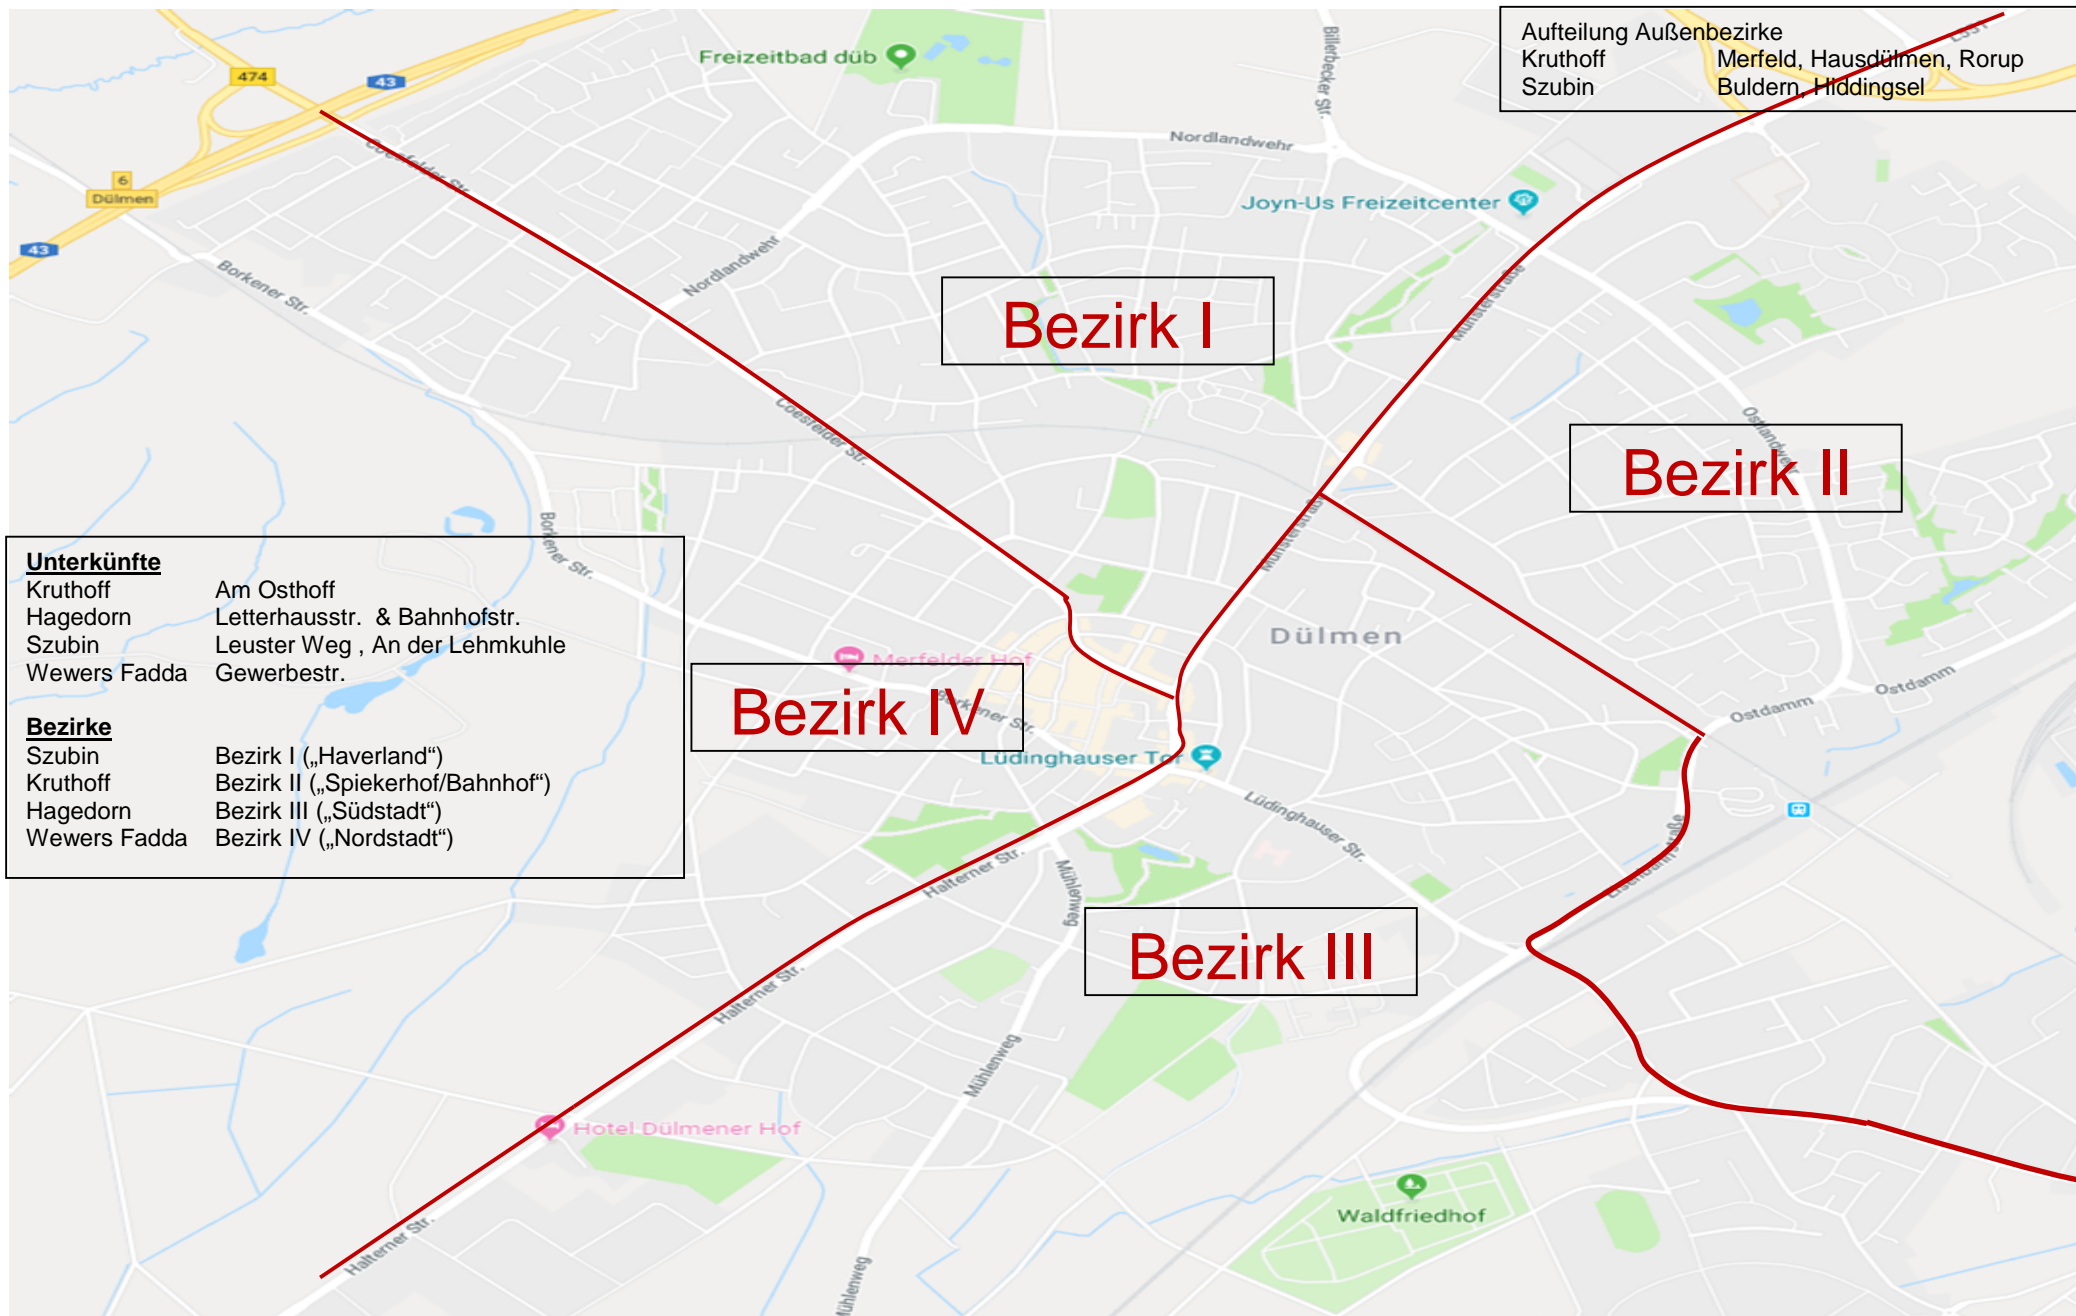

Aufteilung Sozialarbeit innerhalb von Dülmen

Aufteilung Außenbezirke
 Kruthoff Merfeld, Hausdülmen, Rorup
 Szubin Buldern, Hiddingsel

Bezirk I

Bezirk II

Bezirk IV

Bezirk III

Unterkünfte	
Kruthoff	Am Osthoff
Hagedorn	Letterhausstr. & Bahnhofstr.
Szubin	Leuster Weg , An der Lehmkuhle
Wewers Fadda	Gewerbestr.
Bezirke	
Szubin	Bezirk I („Haverland“)
Kruthoff	Bezirk II („Spiekerhof/Bahnhof“)
Hagedorn	Bezirk III („Südstadt“)
Wewers Fadda	Bezirk IV („Nordstadt“)